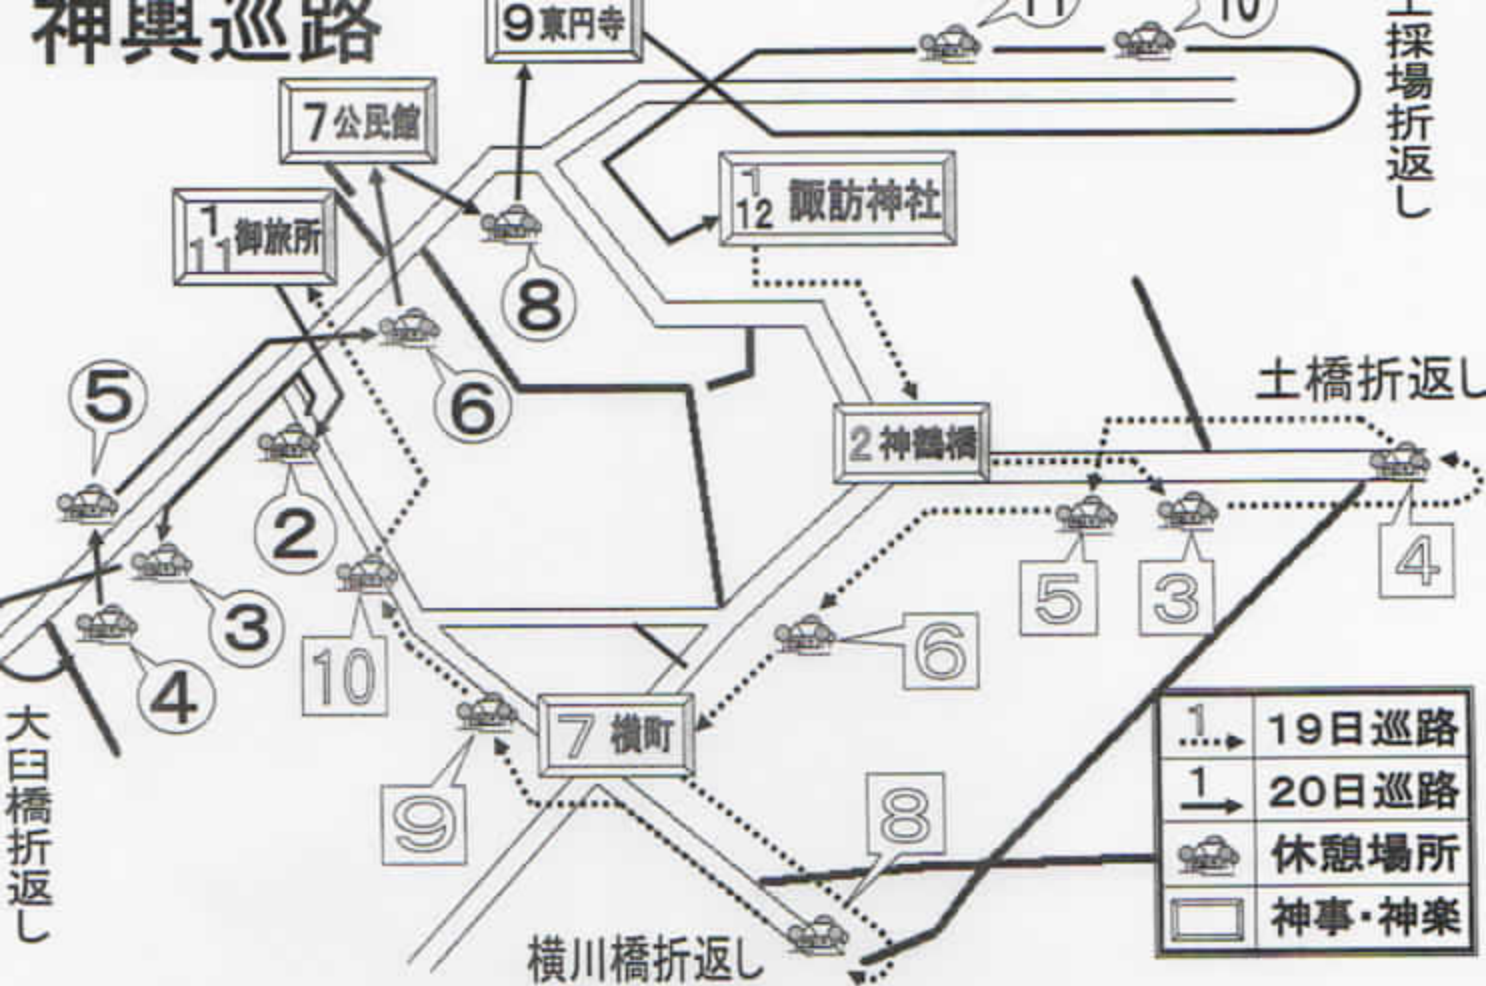

神輿巡路

19日巡路					20日巡路				
巡路	到着時間	出発時間	休憩場所	役 職	巡路	到着時間	出発時間	休憩場所	役 職
1		PM6:00	お宮 (神事・神楽) PM5:00		1		PM1:00	御旅所 (神事・神楽) PM0:00	
2	PM6:30	PM7:30	神鷲橋 (神事・神楽)	個人会 副会長	2			龍田屋	氏子総代長
				土地改良区理事長	3			ナイス跡地	
3			大月信金跡地	区長代理者 (2名)	大臼橋折り返し				
土橋折り返し					4			大臼荘	大森 太平宅
4			土橋	副村長	5			デイリー跡地	冠年42歳一同
5			天野 智 宅	消防団第二団員	6			長田日出行宅	恩賜林組合収入役
6			大林駐車場	教育委員長 消防団副団員	7	PM2:30	PM4:30	忍草公民館 (神楽)	
7	PM9:30	PM10:30	横町 (神事・神楽)		8			大森阿男理宅	区長
横川橋折り返し					9	PM5:00	PM6:00	東円寺 (神楽)	
8			横川	個人会忍草支部長	土採場折り返し				
9			大森銀行宅	忍草入会組合長	10			大森工業	大森 達美宅
10			丸天	農業委員会会長職務代理者	11			林業空地	
11	PM12:00		御旅所 (神事・神楽) PM12:00		12	PM8:00		お宮・還御 (祭事・神楽) PM8:00	

平成22年度 諏訪神社秋季例大祭・祭事頭氏名

祭事頭長	7組	天野 芳一	6組	渡辺 広明
	1・2組	大森 誠賢	8組	天野 敏光
	3組	天野 卓郎	9組	天野 喜康
	4組	奥野 幸雄	10組	天野 一仁
	5組	長町 行芳		

◎忌届 (ブク) について (忌 (仏) =喪のこと) (届 =したがる)

昭和26年人事院により改正され①父母・夫妻・子については忌10日、17歳未満は5日②祖父母、孫、兄弟姉妹は忌5日 ③曾祖父母、曾孫、甥姪、叔父母は忌2日 ④高祖父母、玄孫兄弟姉妹の孫、従兄弟、従祖父母は忌1日 ⑤配偶者の親族の忌は1項づつ繰り下げる。届は其の人の心得に任す。《人事院・昭26年》

忍草では家内 (同居の家族、直系の父母) の場合届は1年が通例である。義父母外に関してはその人の心得である。

◎祭典参加の場合、縁故により参加可能ですのでご参加下さい。
(19日PM4:50 社務所にて執行) 詳細は裏面に