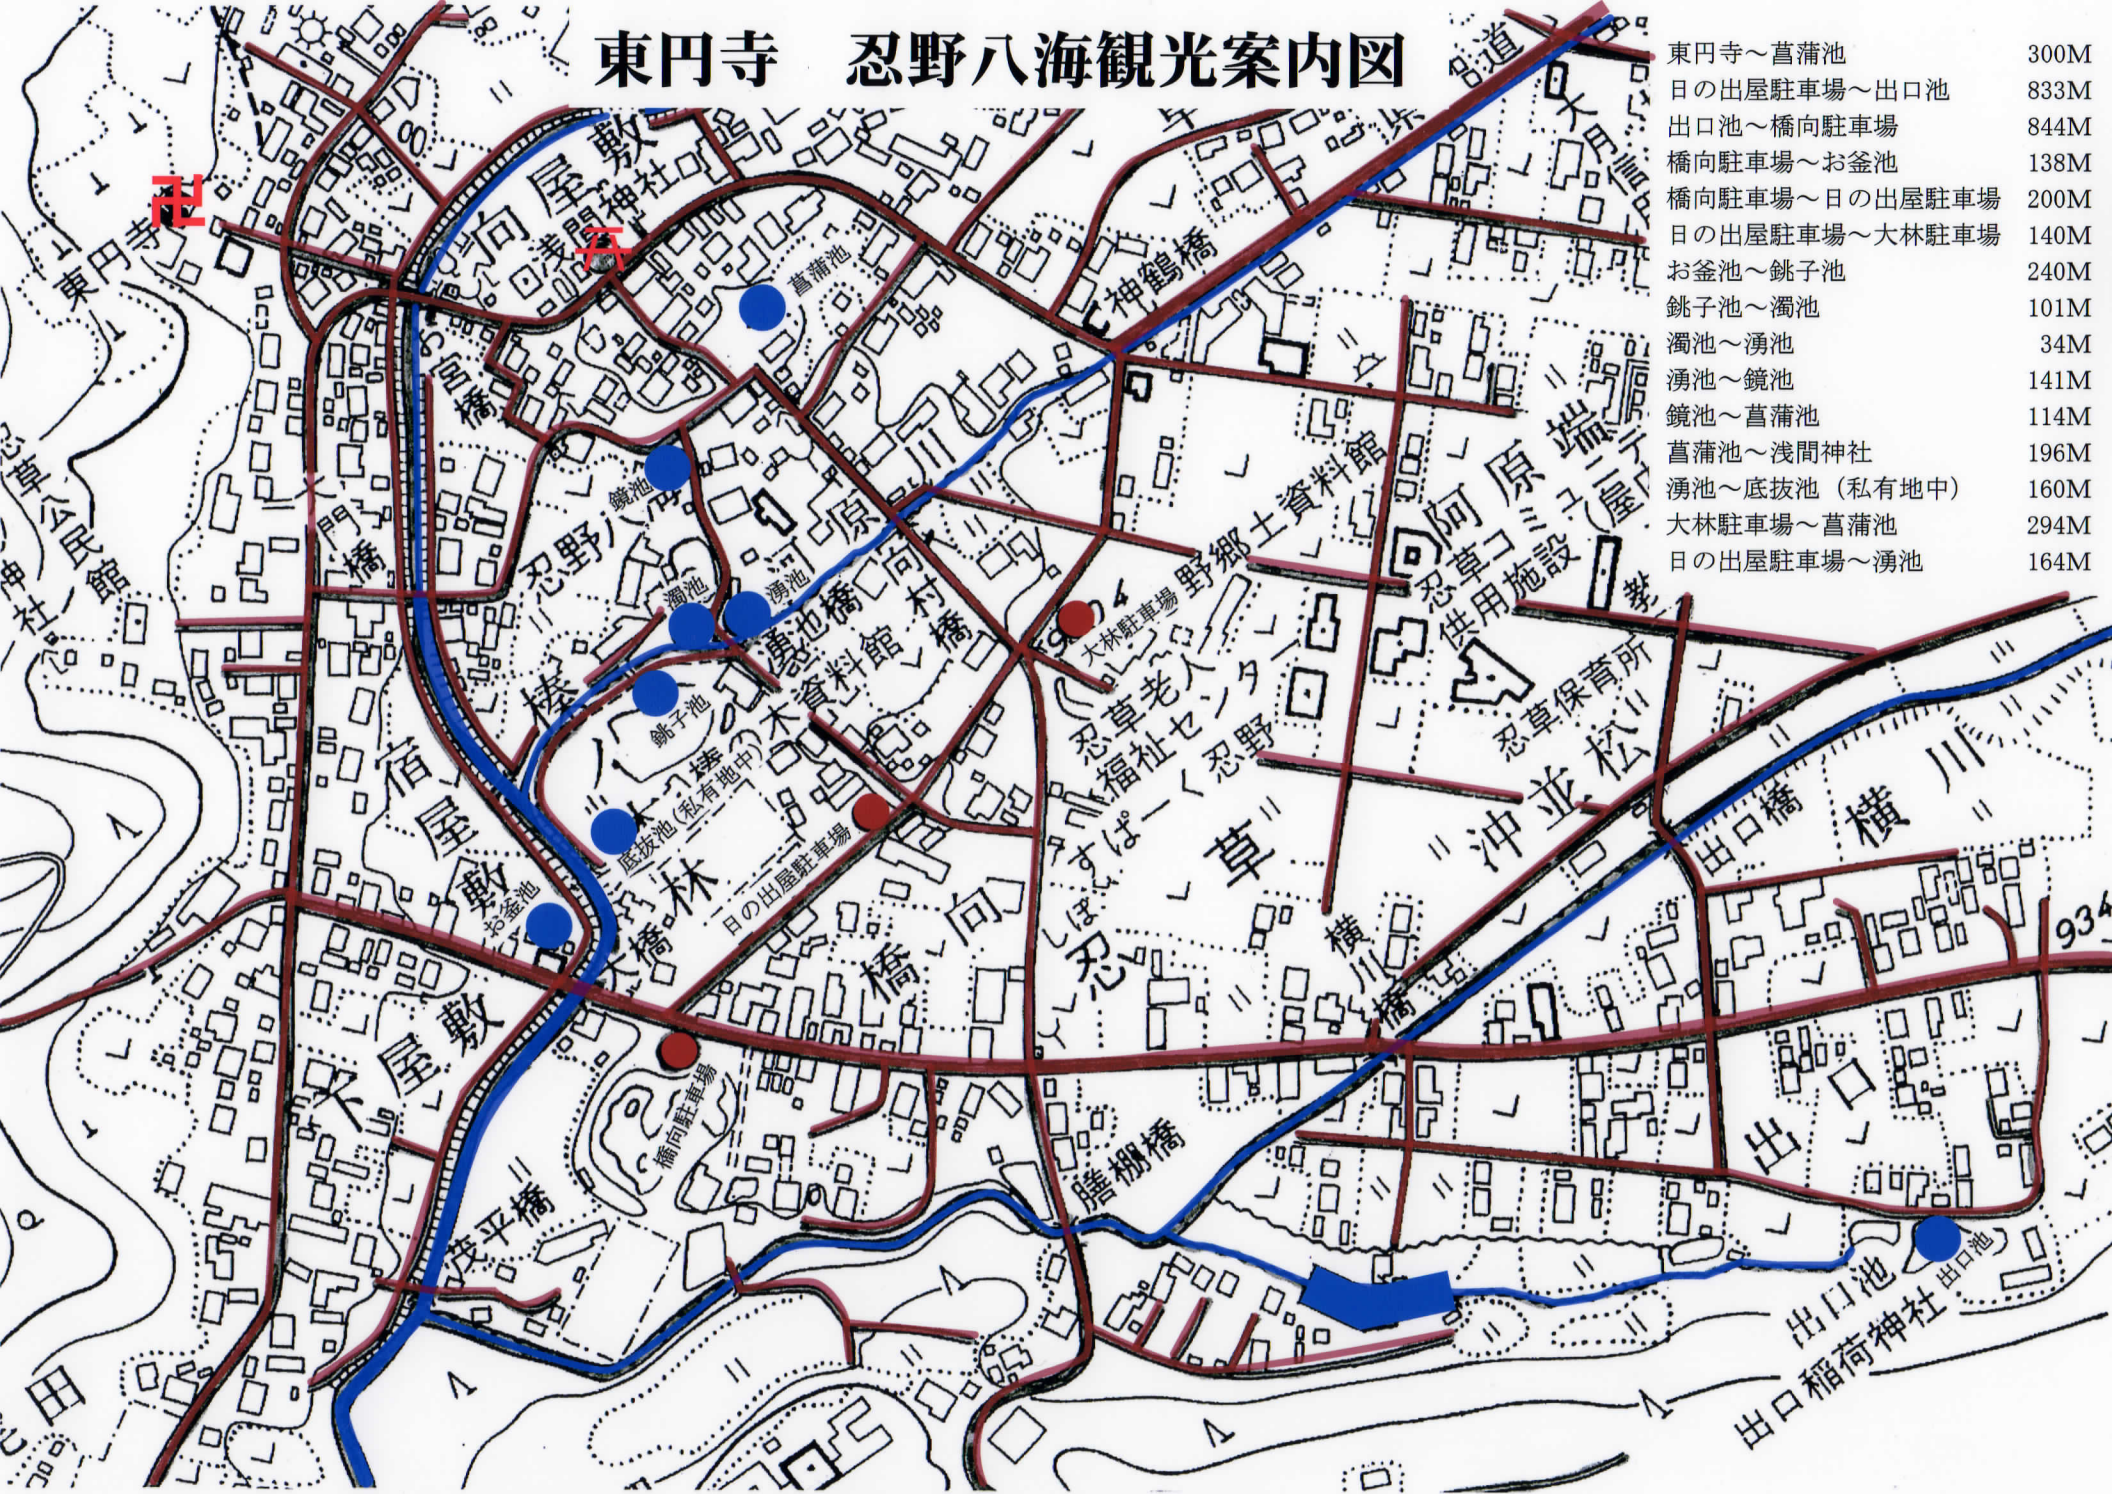

東円寺 忍野八海観光案内図

東円寺～菖蒲池	300M
日の出屋駐車場～出口池	833M
出口池～橋向駐車場	844M
橋向駐車場～お釜池	138M
橋向駐車場～日の出屋駐車場	200M
日の出屋駐車場～大林駐車場	140M
お釜池～銚子池	240M
銚子池～濁池	101M
濁池～湧池	34M
湧池～鏡池	141M
鏡池～菖蒲池	114M
菖蒲池～浅間神社	196M
湧池～底抜池 (私有地中)	160M
大林駐車場～菖蒲池	294M
日の出屋駐車場～湧池	164M